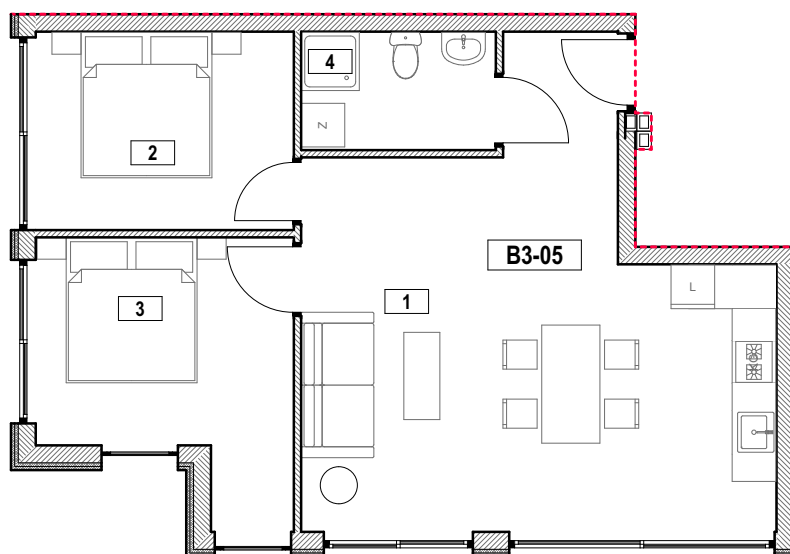

APARTAMENT - B3-0.5

SEGMENT B3

Parter

Ilość pokoi: 3

APARTAMENT - B3-0.5

Nr	Nazwa pomieszczenia	powierzchnia
1	SALON Z ANEKSEM KUCHENNYM	32,5 m ²
2	SYPIALNIA	11,2 m ²
3	SYPIALNIA	9,4 m ²
4	ŁAZIENKA	4,2 m ²

RAZEM

57,3 m²

ORIENTACJA